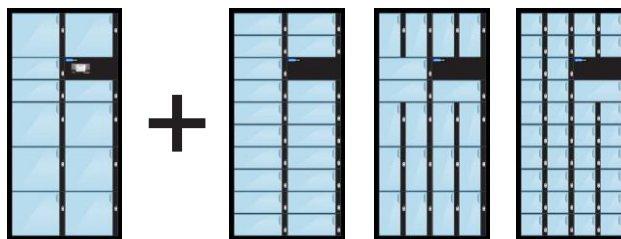

## ZAŘÍZENÍ PRO PŘÍSTUP UŽIVATELŮ KE SKLADOVÝM ZÁSOBÁM

Nová řada skříňového výdejního systému. Zařízení jsou navržena tak, aby byla nákladově efektivní a usnadňovala správu skladových produktů v distribučním centru, skladu nebo na výrobní hale. V případě použití tohoto zařízení získáte benefit pro lepší přehlednost v logistice skladových zásob. Je využívána především jako chytrá půjčovna zásob.

### POUŽITÍ

Přístroje, náradí, měřidla, výpočetní technika, skenery

K základní skříně s řídicí jednotkou lze připojit až 3 přídatné skříně.

Součástí zařízení je snímač zaměstnaneckých čipových karet.

9,50 cm V x 38 cm Š\*

4 DVEŘE

14,60 cm V x 17 cm Š\*

6 DVEŘÍ

9,50 cm V x 17 cm Š\*

9 DVEŘÍ

9,50 cm V x 10 cm Š\*

\*VŠECHNY ROZMĚRY JSOU UVEDENY PRO MAXIMÁLNÍ VYUŽITELNÝ ÚLOŽNÝ PROSTOR: 60 cm hloubka boxu