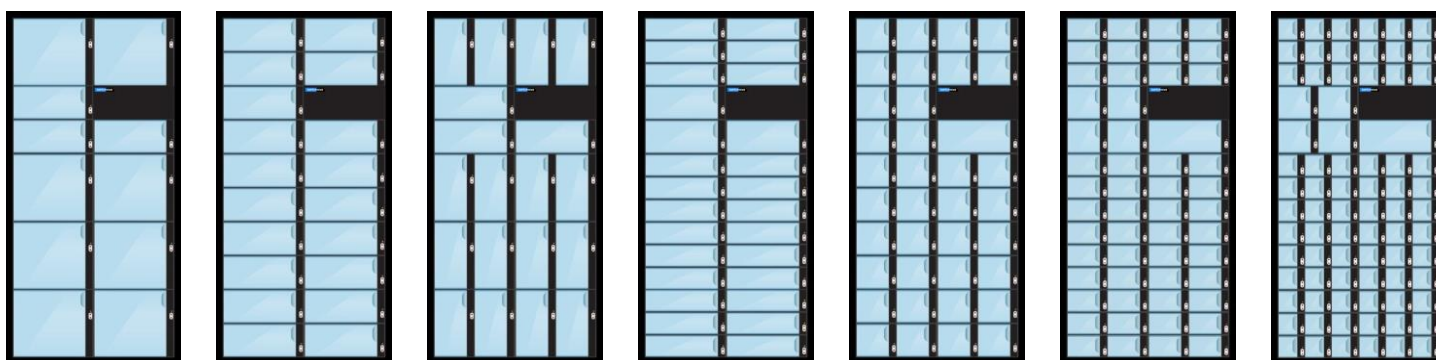

LOCKERVEND PŘÍDAVNÉ SKŘÍŇE

11 Door

19 BOXŮ

19 BOXŮ

27 BOXŮ

37 BOXŮ

53 BOXŮ

77 BOXŮ

ROZMĚRY SKŘÍŇE: 202 cm V x 97 cm Š x 68 cm H